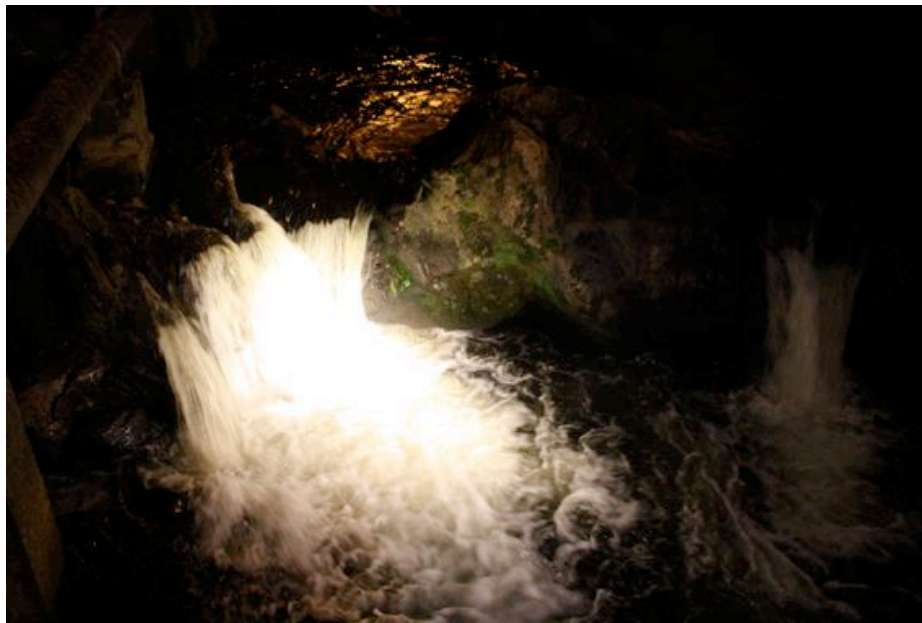

“Le torrent chante”