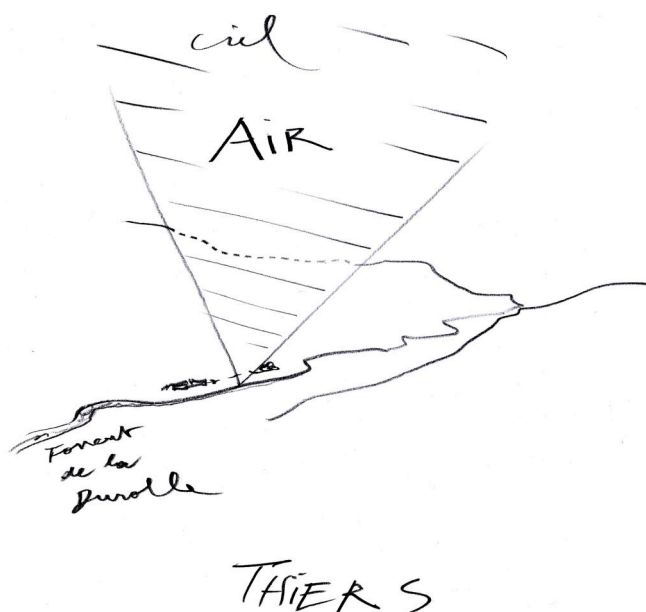

Cette situation est dédiée au torrent de la Durolle.

Dimension sonore

AIR2 est un projet de mise en scène sonore associée au torrent.

En 2009 l'action **AIR1** prenait en compte l'environnement de Matrice d'Entraignes. Une mise en lumière à l'extérieur était combinée à des projections à l'intérieur du bâtiment.

Ici, l'expérience étudie le son du torrent dans l'espace de la Vallée des Usines, in situ, de jour et de nuit.

Ce moment est une première étape pour traiter la matière vivante de cette vallée creusée par son torrent. *La musique se marie avec le chant de la Durolle.*

Une installation diffuse le son depuis le bâtiment, en relation avec les bruits du torrent. La nuit, des lumières s'intègrent aux pénombres. Cette vision sonore sera enregistrée et filmée.

Le titre « AIR » évoque l'espace entre le torrent et le ciel, sa lumière. C'est le volume au-dessus du flux de l'eau avec sa modulation et son énergie.

Chant du torrent

Partition

« *Faire jouer la musique à la Durolle* »

Interprétation : Agid, Palix, Lounis

Les pièces musicales sont sur partitions. Des bandes préparées forment la matrice de la diffusion extérieure. Les séquences sont enregistrées. Elles forment une première trame sonore pour 2012. L'action associera alors sons, lumières et images.