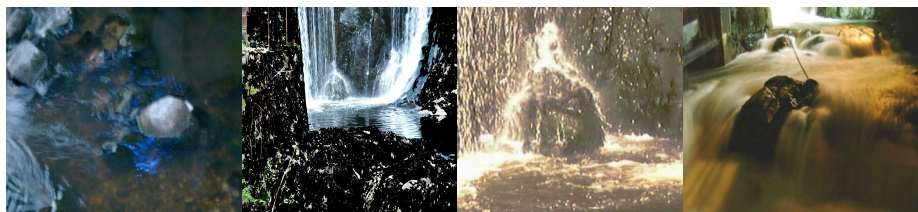

“Le torrent chante”